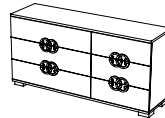

W: 41 cm.
L: 69 cm.
H: 57 cm.

Specchio

Mirror

Miroir

W: 2,1 cm.
L: 95 cm.
H: 102 cm.

Settimanale 5 cassetti

5 drawer chest

Chiffonier 5 tiroirs

W: 48 cm.
L: 92 cm.
H: 131 cm.

Comò doppio 6 cassetti

6 drawer double dresser

commode double 6 tiroirs

W: 48 cm.
L: 173 cm.
H: 83 cm.

Armadio 4 porte

4 door wardrobe

Armoire 4 portes

W: 60 cm.
L: 216 cm.
H: 230 cm.

STATUS
Italian status symbol
100% made in Italy

STATUS srl
Via delle Industrie 6/A 31018
Gaiarine TV - ITALY
+39 0434 75195
info@statusitaly.it
www.statusitaly.it

DAFNE

Colour: White