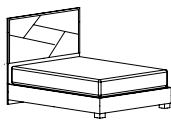

DAFNE

Letto 154 / 180 / 200

Bed 154 / 180 / 200

Lit 154 / 180 / 200

W: 209 cm.
L: 160 / 194 / 203 cm.
H: 128 cm.

Comodino 2 cassetti

2 drawer night table

chevets 2 tiroirs

W: 41 cm.
L: 69 cm.
H: 57 cm.

Specchio

Mirror

Miroir

W: 2,1 cm.
L: 95 cm.
H: 102 cm.

Settimanale 5 cassetti

5 drawer chest

Chiffonier 5 tiroirs

W: 48 cm.
L: 92 cm.
H: 131 cm.

Comò doppio 6 cassetti

6 drawer double dresser

commode double 6 tiroirs

W: 48 cm.
L: 173 cm.
H: 83 cm.

Armadio 4 porte

4 door wardrobe

Armoire 4 portes