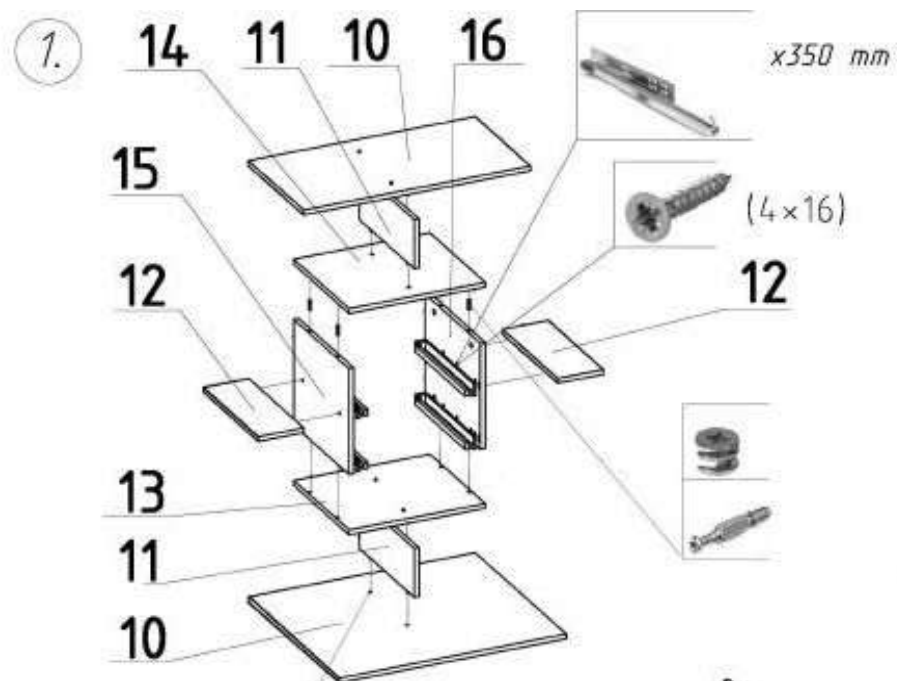

Hochbett SCHONBERG

position	details		thickness	quantity
	length	width		
1	1400	684	16	1
2	1400	684	16	1
3	1400	684	16	1
4	1240	800	16	1
5	1240	350	16	1
6	1240	336	16	1
7	350	320	16	2
8	2038	130	16	1
9	750	684	16	1
10	750	667	16	2
11	666	162	16	2
12	150	666	16	2
13	452	667	16	1
14	452	667	16	1
15	352	666	16	1
16	352	666	16	1
17	940	316	16	1
18	2006	172	16	1
19	2022	172	16	1
20	560	172	16	1
21	2040	627	16	1
22	210	490	16	1

position	details		thickness	quantity
	length	width		
23	210	490	16	2
24	708	200	16	1
25	708	474	16	1
26	474	376	16	2
27	130	490	16	2
28	130	490	16	2
29	376	120	16	2
30	374	376	16	2
31	418	418	16	1
32	440	418	16	1
33	440	418	16	1
34	452	440	16	1
35	452	390	16	1
36	150	390	16	2
37	150	400	16	2
38	704	596	16	1
39	704	596	16	1
40	1166	350	16	1
41	1204	604	16	1
42	802	561	16	1
43	768	560	16	1
44	768	544	16	2

position	details		thickness	quantity
	length	width		
45	1723	768	16	1
46	1784	560	16	1
47	1784	560	16	1
48	205	342	16	4
49	348	301	16	1
50	348	333	16	3
51	348	166	16	4
52	348	301	16	1
53	348	333	16	3
54	376	140	16	2
55	190	450	16	1
56	190	450	16	1
57	223	450	16	1
58	223	450	16	1
59	310	780	16	1
60	330	1436	16	1
61	1339	750	16	1
62	348	120	16	1
63	1754	398	16	2
64	1268	800	16	2
65	2040	313	16	1
66	760	30	15	1
67	768	44	16	1

	unit	quantity
 (6x25)	pcs	8
	pcs	8
	pcs	20
	pcs	77
	pcs	77
	pcs	77
	pcs	196
	pcs	196
	pcs	7
	pcs	2
	pcs	4
	pcs	2

	unit	quantity
 x500mm	set	3
 x400mm	set	2
	pcs	14
 (4x8)	pcs	14
	pcs	3
	pcs	1
 (3.5x13)	pcs	4
 (4x16)	pcs	88
	pcs	2