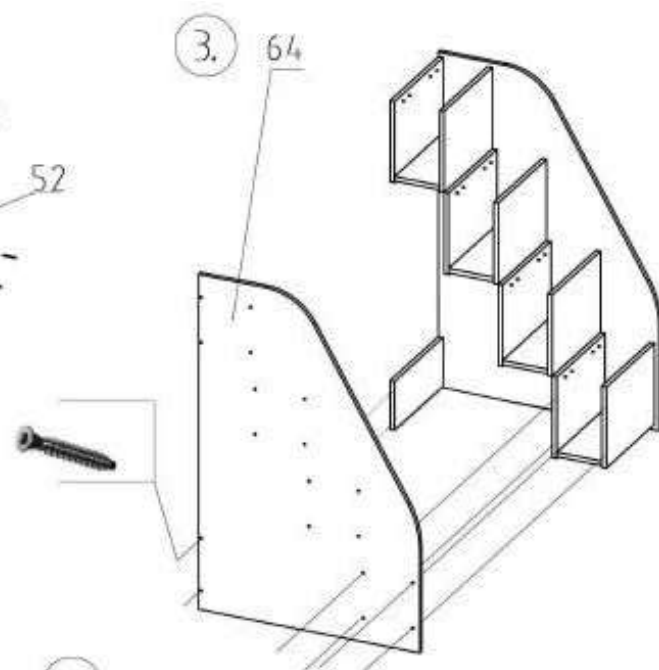

position	details		thickness	quantity
	length	width		
45	1723	768	16	1
46	1784	560	16	1
47	1784	560	16	1
48	205	342	16	4
49	348	301	16	1
50	348	333	16	3
51	348	166	16	4
52	348	301	16	1
53	348	333	16	3
54	376	140	16	2
55	190	450	16	1
56	190	450	16	1
57	223	450	16	1
58	223	450	16	1
59	310	780	16	1
60	330	1436	16	1
61	1339	750	16	1
62	348	120	16	1
63	1754	398	16	2
64	1268	800	16	2
65	2040	313	16	1
66	760	30	15	1
67	768	44	16	1

(6x25)

bollard

1.

4.

2.

3.

58

5.

Die Montage des Kastens

1.

2.

stairs

cupboard