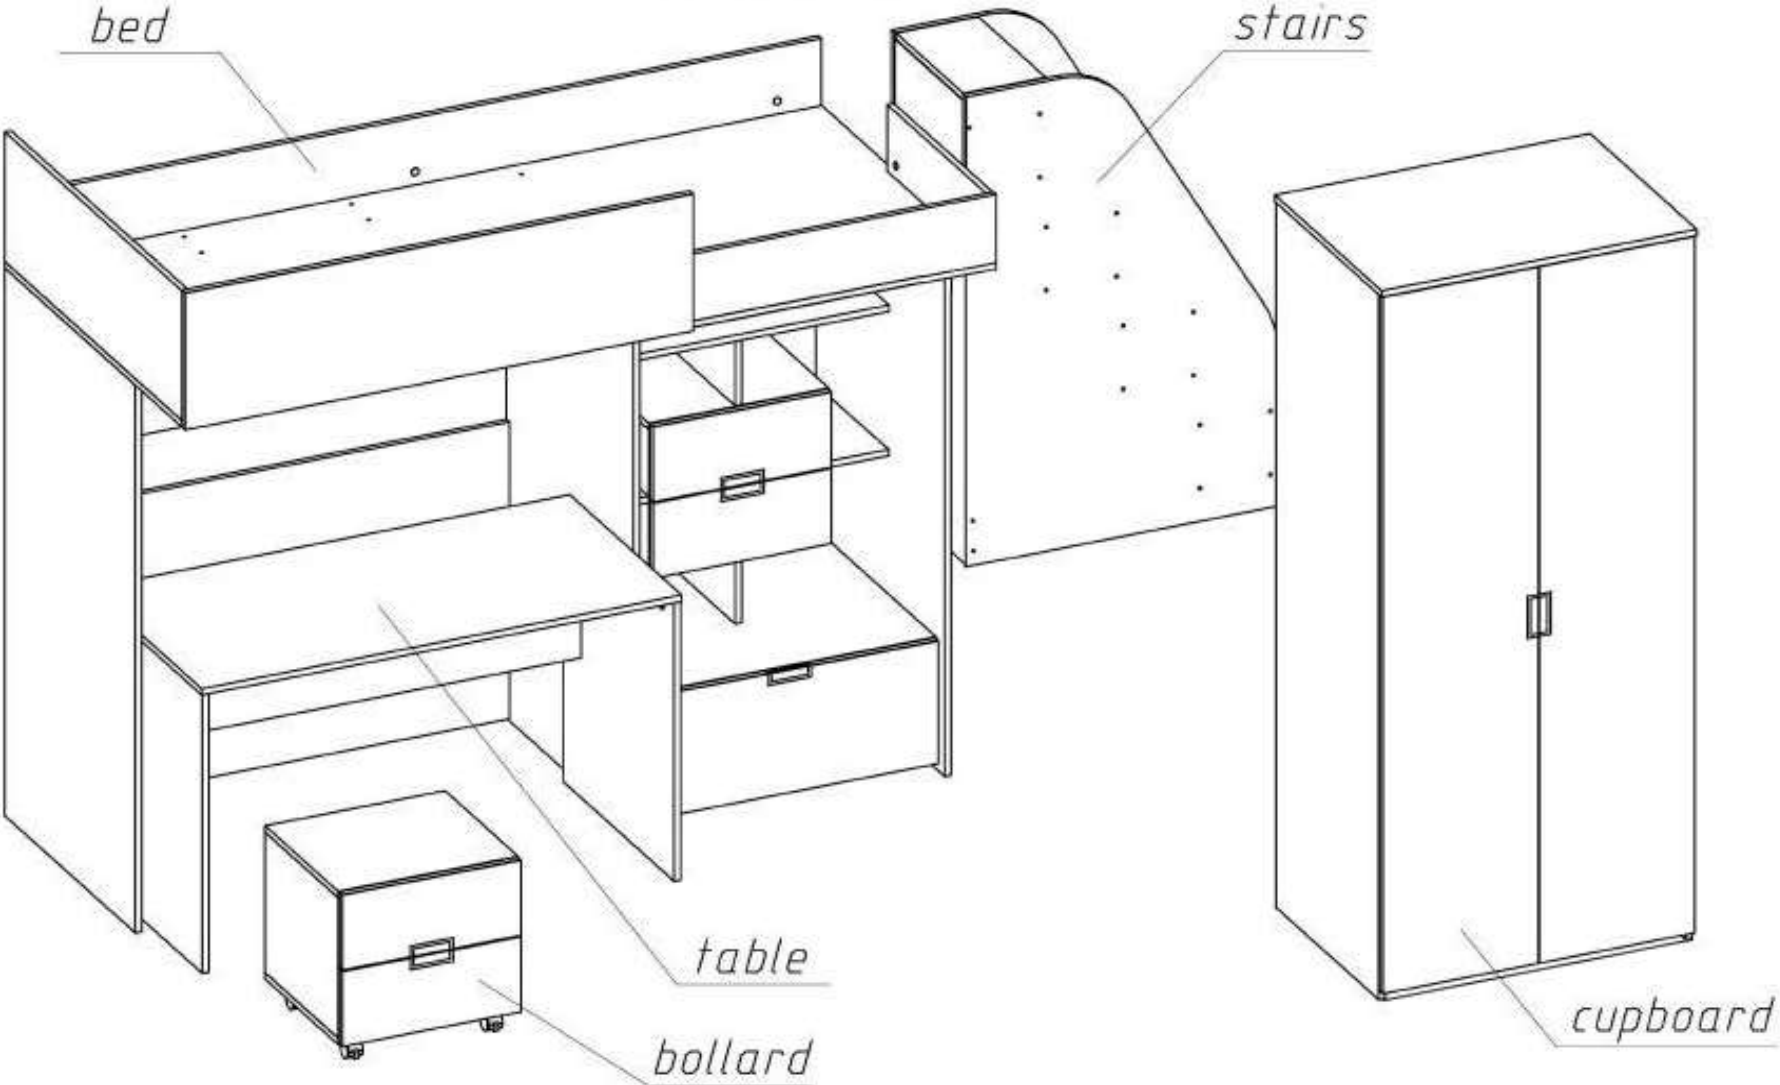

Hochbett SCHONBERG

position	details		thickness	quantity
	length	width		
1	1400	684	16	1
2	1400	684	16	1
3	1400	684	16	1
4	1240	800	16	1
5	1240	350	16	1
6	1240	336	16	1
7	350	320	16	2
8	2038	130	16	1
9	750	684	16	1
10	750	667	16	2
11	666	162	16	2
12	150	666	16	2
13	452	667	16	1
14	452	667	16	1
15	352	666	16	1
16	352	666	16	1
17	940	316	16	1
18	2006	172	16	1
19	2022	172	16	1
20	560	172	16	1
21	2040	627	16	1
22	210	490	16	1

position	details		thickness	quantity
	length	width		
23	210	490	16	2
24	708	200	16	1
25	708	474	16	1
26	474	376	16	2
27	130	490	16	2
28	130	490	16	2
29	376	120	16	2
30	374	376	16	2
31	418	418	16	1
32	440	418	16	1
33	440	418	16	1
34	452	440	16	1
35	452	390	16	1
36	150	390	16	2
37	150	400	16	2
38	704	596	16	1
39	704	596	16	1
40	1166	350	16	1
41	1204	604	16	1
42	802	561	16	1
43	768	560	16	1
44	768	544	16	2

Die Montage des Kastens

1.

2.

stairs

cupboard