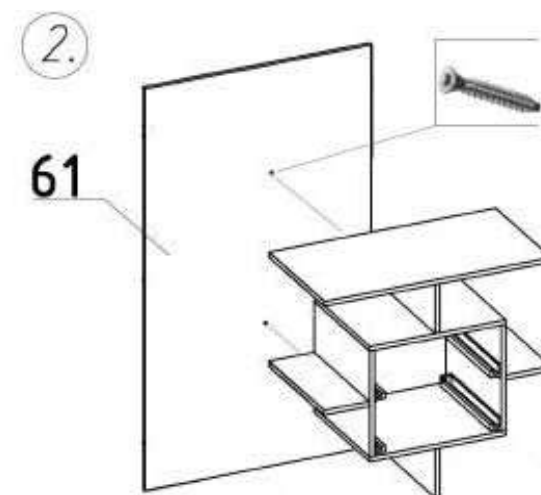

Hochbett SCHONBERG

position	details		thickness	quantity
	length	width		
1	1400	684	16	1
2	1400	684	16	1
3	1400	684	16	1
4	1240	800	16	1
5	1240	350	16	1
6	1240	336	16	1
7	350	320	16	2
8	2038	130	16	1
9	750	684	16	1
10	750	667	16	2
11	666	162	16	2
12	150	666	16	2
13	452	667	16	1
14	452	667	16	1
15	352	666	16	1
16	352	666	16	1
17	940	316	16	1
18	2006	172	16	1
19	2022	172	16	1
20	560	172	16	1
21	2040	627	16	1
22	210	490	16	1

position	details		thickness	quantity
	length	width		
23	210	490	16	2
24	708	200	16	1
25	708	474	16	1
26	474	376	16	2
27	130	490	16	2
28	130	490	16	2
29	376	120	16	2
30	374	376	16	2
31	418	418	16	1
32	440	418	16	1
33	440	418	16	1
34	452	440	16	1
35	452	390	16	1
36	150	390	16	2
37	150	400	16	2
38	704	596	16	1
39	704	596	16	1
40	1166	350	16	1
41	1204	604	16	1
42	802	561	16	1
43	768	560	16	1
44	768	544	16	2

position	details		thickness	quantity
	length	width		
45	1723	768	16	1
46	1784	560	16	1
47	1784	560	16	1
48	205	342	16	4
49	348	301	16	1
50	348	333	16	3
51	348	166	16	4
52	348	301	16	1
53	348	333	16	3
54	376	140	16	2
55	190	450	16	1
56	190	450	16	1
57	223	450	16	1
58	223	450	16	1
59	310	780	16	1
60	330	1436	16	1
61	1339	750	16	1
62	348	120	16	1
63	1754	398	16	2
64	1268	800	16	2
65	2040	313	16	1
66	760	30	15	1
67	768	44	16	1

	unit	quantity
 (6x25)	pcs	8
	pcs	8
	pcs	20
	pcs	77
	pcs	77
	pcs	77
	pcs	196
	pcs	196
	pcs	7
	pcs	2
	pcs	4
	pcs	2

	unit	quantity
 x500mm	set	3
 x400mm	set	2
	pcs	14
 (4x8)	pcs	14
	pcs	3
	pcs	1
 (3.5x13)	pcs	4
 (4x16)	pcs	88
	pcs	2