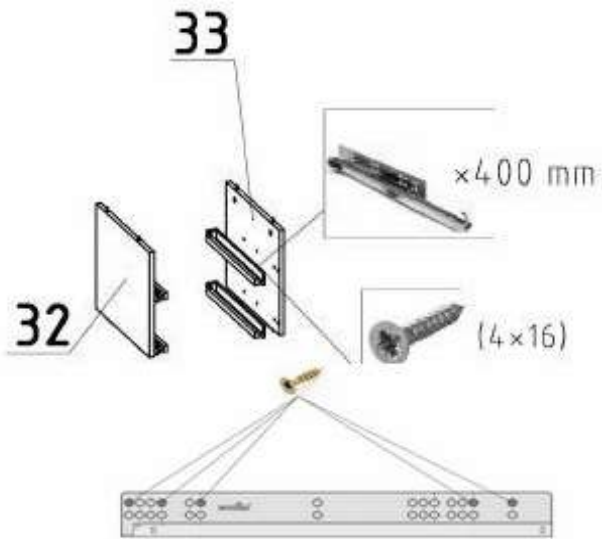

position	details		thickness	quantity
	length	width		
45	1723	768	16	1
46	1784	560	16	1
47	1784	560	16	1
48	205	342	16	4
49	348	301	16	1
50	348	333	16	3
51	348	166	16	4
52	348	301	16	1
53	348	333	16	3
54	376	140	16	2
55	190	450	16	1
56	190	450	16	1
57	223	450	16	1
58	223	450	16	1
59	310	780	16	1
60	330	1436	16	1
61	1339	750	16	1
62	348	120	16	1
63	1754	398	16	2
64	1268	800	16	2
65	2040	313	16	1
66	760	30	15	1
67	768	44	16	1

	unit	quantity
 (6x25)	pcs	8
	pcs	8
	pcs	20
	pcs	77
	pcs	77
	pcs	77
	pcs	196
	pcs	196
	pcs	7
	pcs	2
	pcs	4
	pcs	2

	unit	quantity
 x500mm	set	3
 x400mm	set	2
	pcs	14
 (4x8)	pcs	14
	pcs	3
	pcs	1
 (3.5x13)	pcs	4
 (4x16)	pcs	88
	pcs	2

(6x25)

bollard

1.

4.

2.

3.

58

5.

Die Montage des Kastens

1.

2.

stairs

cupboard