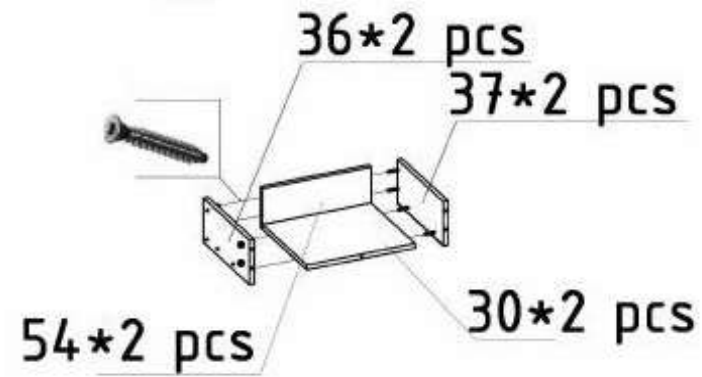

position	details		thickness	quantity
	length	width		
23	210	490	16	2
24	708	200	16	1
25	708	474	16	1
26	474	376	16	2
27	130	490	16	2
28	130	490	16	2
29	376	120	16	2
30	374	376	16	2
31	418	418	16	1
32	440	418	16	1
33	440	418	16	1
34	452	440	16	1
35	452	390	16	1
36	150	390	16	2
37	150	400	16	2
38	704	596	16	1
39	704	596	16	1
40	1166	350	16	1
41	1204	604	16	1
42	802	561	16	1
43	768	560	16	1
44	768	544	16	2

position	details		thickness	quantity
	length	width		
45	1723	768	16	1
46	1784	560	16	1
47	1784	560	16	1
48	205	342	16	4
49	348	301	16	1
50	348	333	16	3
51	348	166	16	4
52	348	301	16	1
53	348	333	16	3
54	376	140	16	2
55	190	450	16	1
56	190	450	16	1
57	223	450	16	1
58	223	450	16	1
59	310	780	16	1
60	330	1436	16	1
61	1339	750	16	1
62	348	120	16	1
63	1754	398	16	2
64	1268	800	16	2
65	2040	313	16	1
66	760	30	15	1
67	768	44	16	1

(6x25)

bollard

1.

4.

2.

3.

58

5.

Die Montage des Kastens

1.

2.

stairs

cupboard