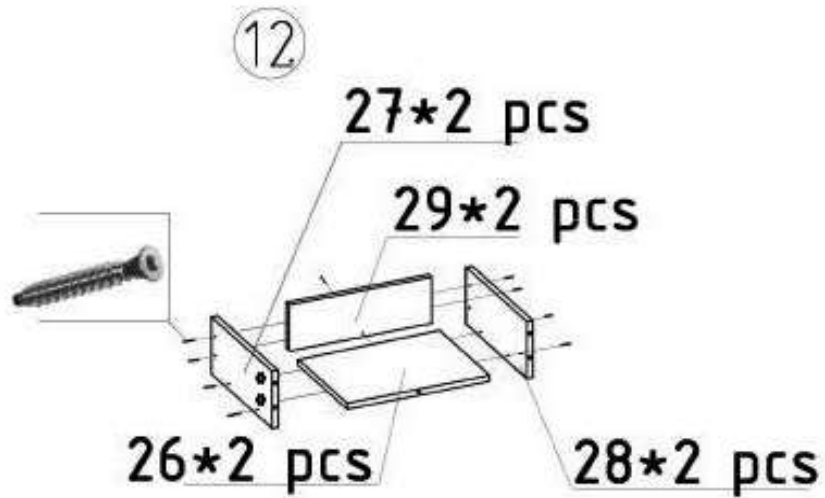

position	details		thickness	quantity
	length	width		
45	1723	768	16	1
46	1784	560	16	1
47	1784	560	16	1
48	205	342	16	4
49	348	301	16	1
50	348	333	16	3
51	348	166	16	4
52	348	301	16	1
53	348	333	16	3
54	376	140	16	2
55	190	450	16	1
56	190	450	16	1
57	223	450	16	1
58	223	450	16	1
59	310	780	16	1
60	330	1436	16	1
61	1339	750	16	1
62	348	120	16	1
63	1754	398	16	2
64	1268	800	16	2
65	2040	313	16	1
66	760	30	15	1
67	768	44	16	1

	unit	quantity
 (6x25)	pcs	8
	pcs	8
	pcs	20
	pcs	77
	pcs	77
	pcs	77
	pcs	196
	pcs	196
	pcs	7
	pcs	2
	pcs	4
	pcs	2

	unit	quantity
 x500mm	set	3
 x400mm	set	2
	pcs	14
 (4x8)	pcs	14
	pcs	3
	pcs	1
 (3.5x13)	pcs	4
 (4x16)	pcs	88
	pcs	2

9.

65

21

Die Montage des Kastens

16.

60

60

17.